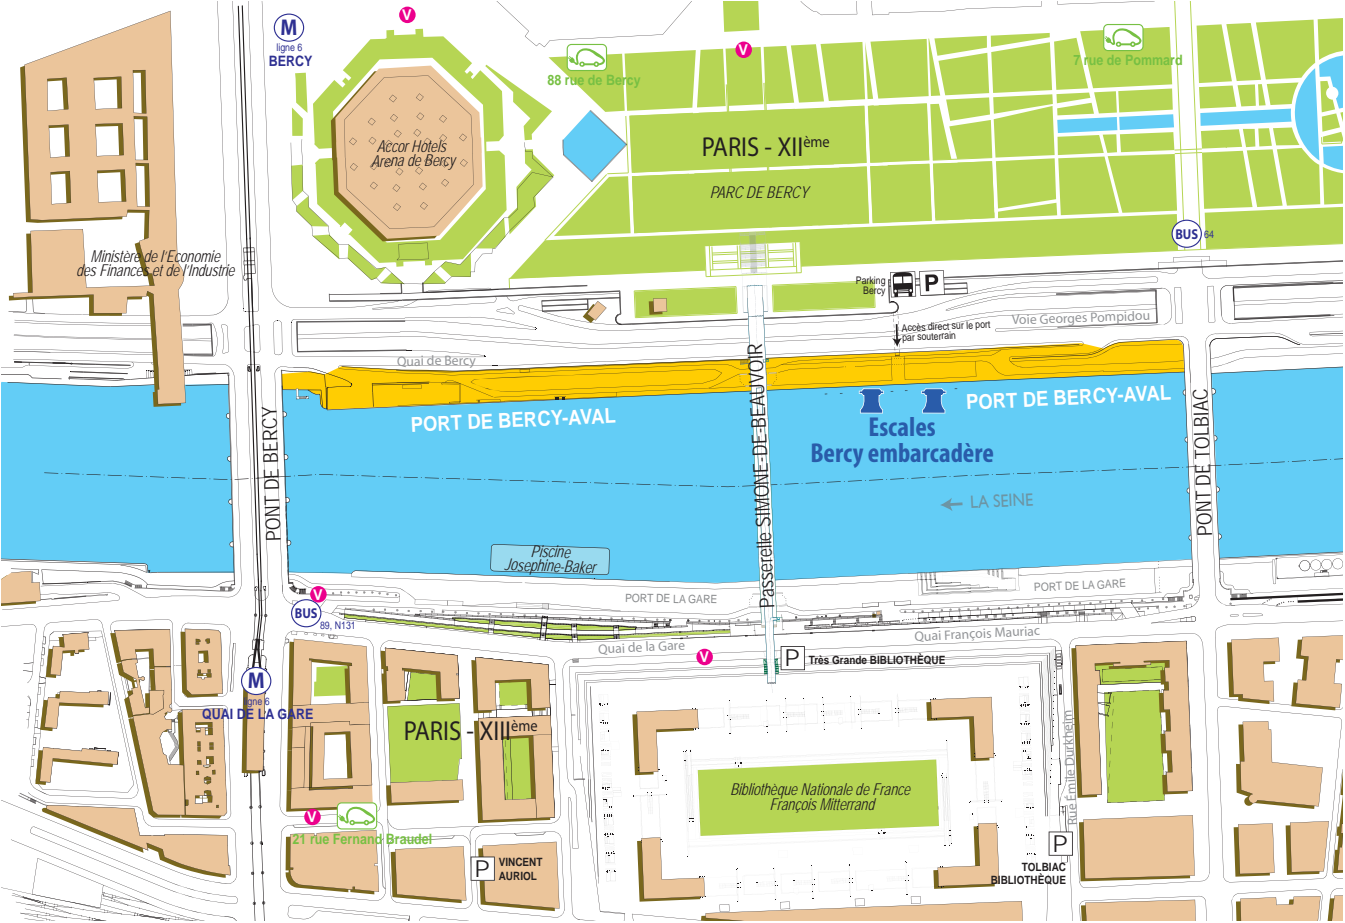

ESCALES DE BERCY EMBARCADÈRE

ACCÈS :

➔ routier :

Quai de Bercy
Dépose rapide : Possible par voiture ou par autocar

➔ transports en commun :

Bus : ligne 89 : Quai de la Gare - ligne 64 : Parc de Bercy
Métro : ligne 6 : Quai de la Gare ou Bercy - ligne 14 : Cour Saint-Émilien

➔ parking public à proximité :

Parking Bercy : 210-215, quai de Bercy (Paris 12), 300 places, 7h/20h, accès direct par le port
Parking Bercy St Émilien : 6 rue des Pirogues de Bercy (Paris 12), 1500 places, 24h/24 (500m environ)
Bercy autocars : 210-215, quai de Bercy (Paris 12), 80 places, 7h/20h, accès piétonnier direct au port
Autocars : Consulter : www.passautocar.paris.fr