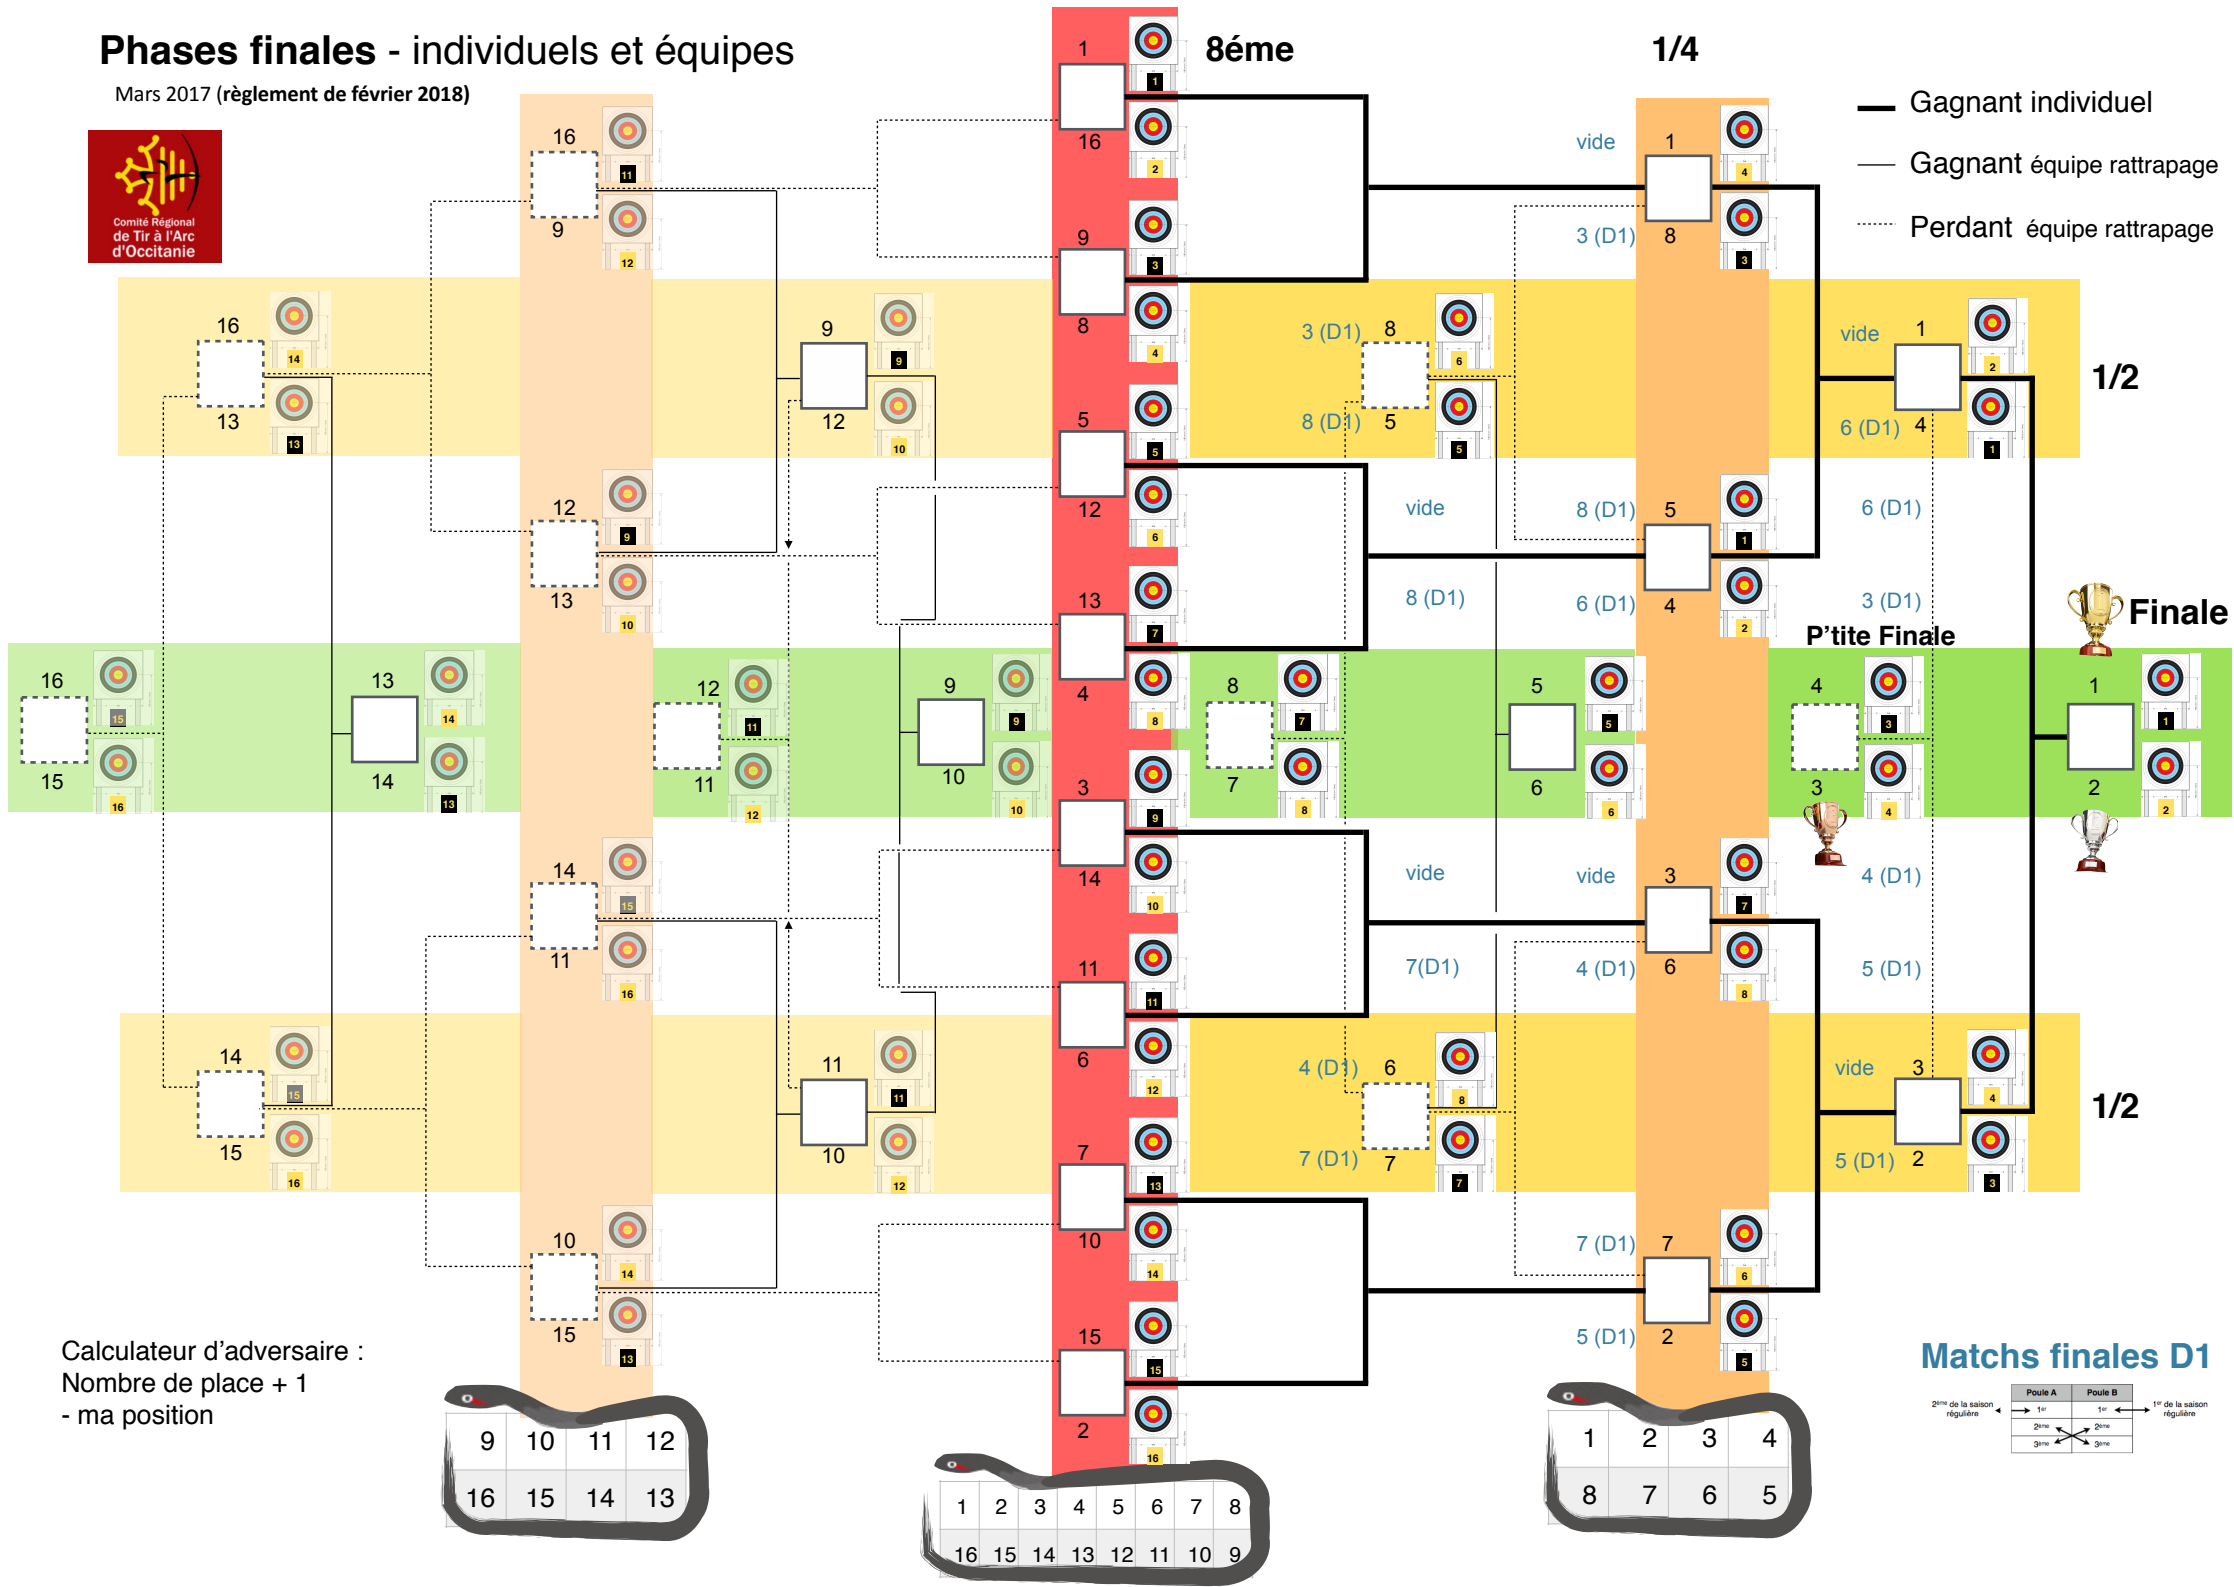

# Phases finales - individuels et équipes

Mars 2017 (règlement de février 2018)

- Gagnant individuel
- Gagnant équipe rattrapage
- Perdant équipe rattrapage

Calculateur d'adversaire :  
 Nombre de place + 1  
 - ma position

|    |    |    |    |
|----|----|----|----|
| 9  | 10 | 11 | 12 |
| 16 | 15 | 14 | 13 |

|    |    |    |    |    |    |    |   |
|----|----|----|----|----|----|----|---|
| 1  | 2  | 3  | 4  | 5  | 6  | 7  | 8 |
| 16 | 15 | 14 | 13 | 12 | 11 | 10 | 9 |

|   |   |   |   |
|---|---|---|---|
| 1 | 2 | 3 | 4 |
| 8 | 7 | 6 | 5 |

## Matchs finals D1