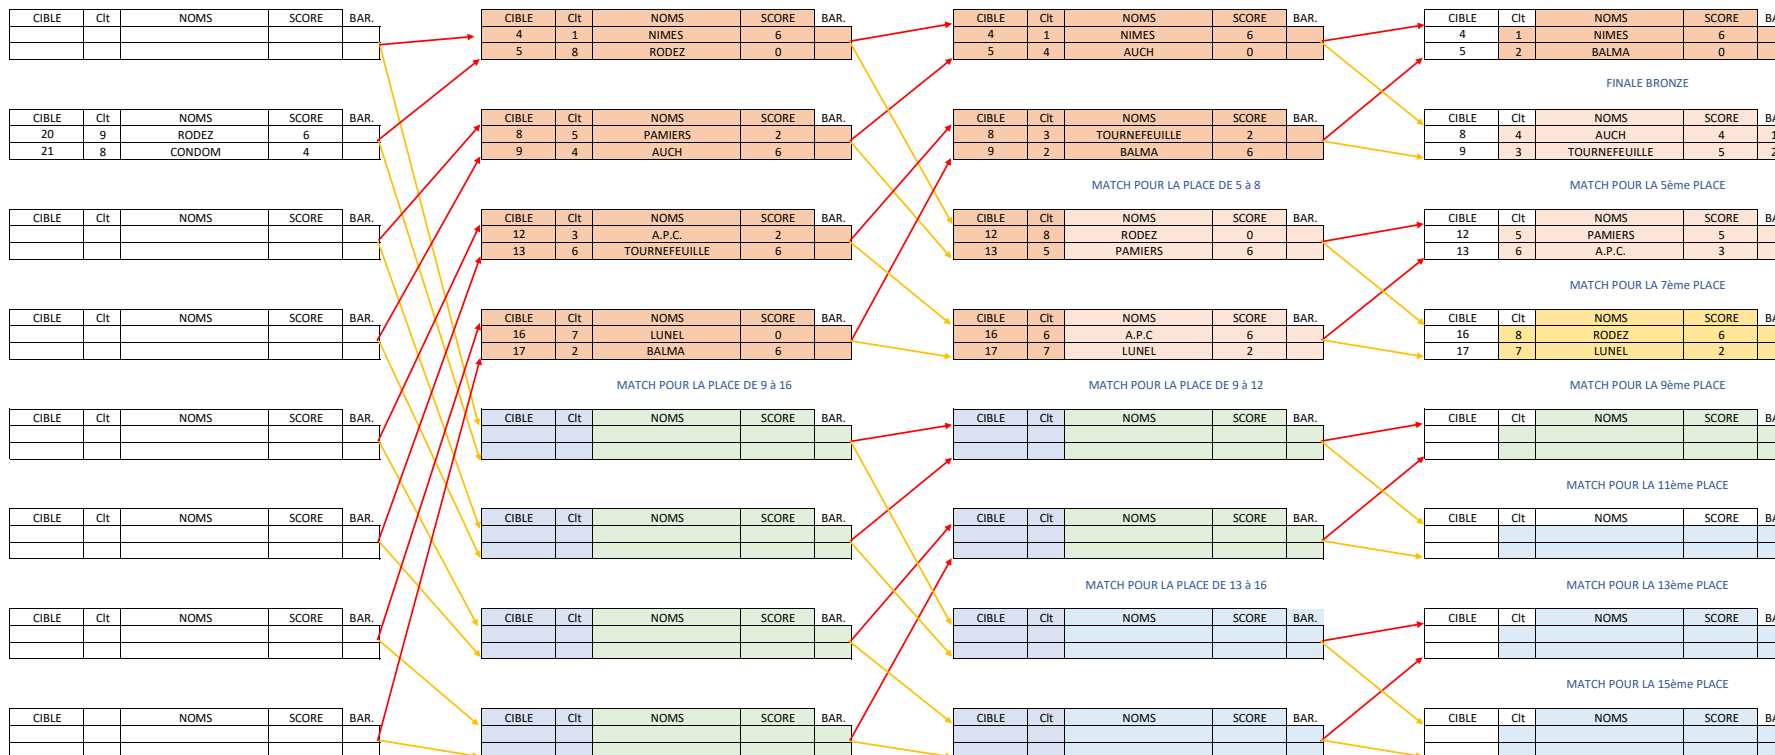

TABLEAU DES MATCHS 16 EQUIPES

www.ffta.fr

DATE : 20 juin 2021

COMPETITION : DR EXCELLENCE CLASSIQUE-MANUEL

1/8 ème DE FINALE

QUART DE FINALE

DEMI-FINALE

FINALE OR

CLASSEMENT FINAL

13ème	
14ème	
15ème	
16ème	

9ème	CONDOM
10ème	
11ème	
12ème	

5ème	PAMIER
6ème	ARCHERS PETITE CAMARGUE
7ème	RODEZ
8ème	LUNEL

1ère	NIMES
2ème	BALMA
3ème	TOURNEFEUILLE
4ème	AUCH